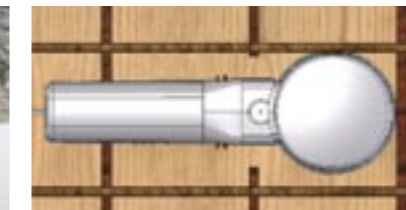

- Для настенного и потолочного монтажа
- Герметичен и устойчив к давлению бетона.
- Для монтажа нужно вырезать только один арматурный стержень.
- Быстрый монтаж.
- Надежное закрепление на опалубке.

Уже более ста лет фирма KAISER воплощает в жизнь новые технические решения и стандарты для надежной и безопасной электроинсталляции. Благодаря тесному сотрудничеству с монтажными компаниями фирма KAISER предлагает наиболее рациональные и безопасные решения, упрощающие монтаж.

Используйте преимущества опытных и сильных партнеров в вашей работе.

Дополнительная информация

Вам необходима исчерпывающая техническая консультация? К Вашим услугам горячая линия технической помощи фирмы KAISER.

+49 (0) 23 55 809 61
technik@kaiser-elektro.de

Информация о продукции KAISER в интернете
www.kaiser-elektro.de
www.AGROVerschraubung.de

www.einbauehaeuse.info
www.flamox.de
www.thermox.de
www.geraetetraeger.info
www.kaiser-econ.de

Bildquellen: KAISER Archiv / headline:Werbeagentur Archiv

ООО «ТЕКО Интерфейс»
Г.Белая Церковь,
ул.Урицкого, 13
Горячая линия в Украине:
+38 (044) 401-09-90, +38 (044) 401-09-91.
ООО «ТЕКО ИНТЕРФЕЙС»

TEKO INTERFACE

KAISER GmbH & Co. KG
Ramsloh 4 · D-58579 Schalksmühle
Tel. +49(0)23 55 809 0 · Fax+49(0)23 55 809 21
www.kaiser-elektro.de · info@kaiser-elektro.de